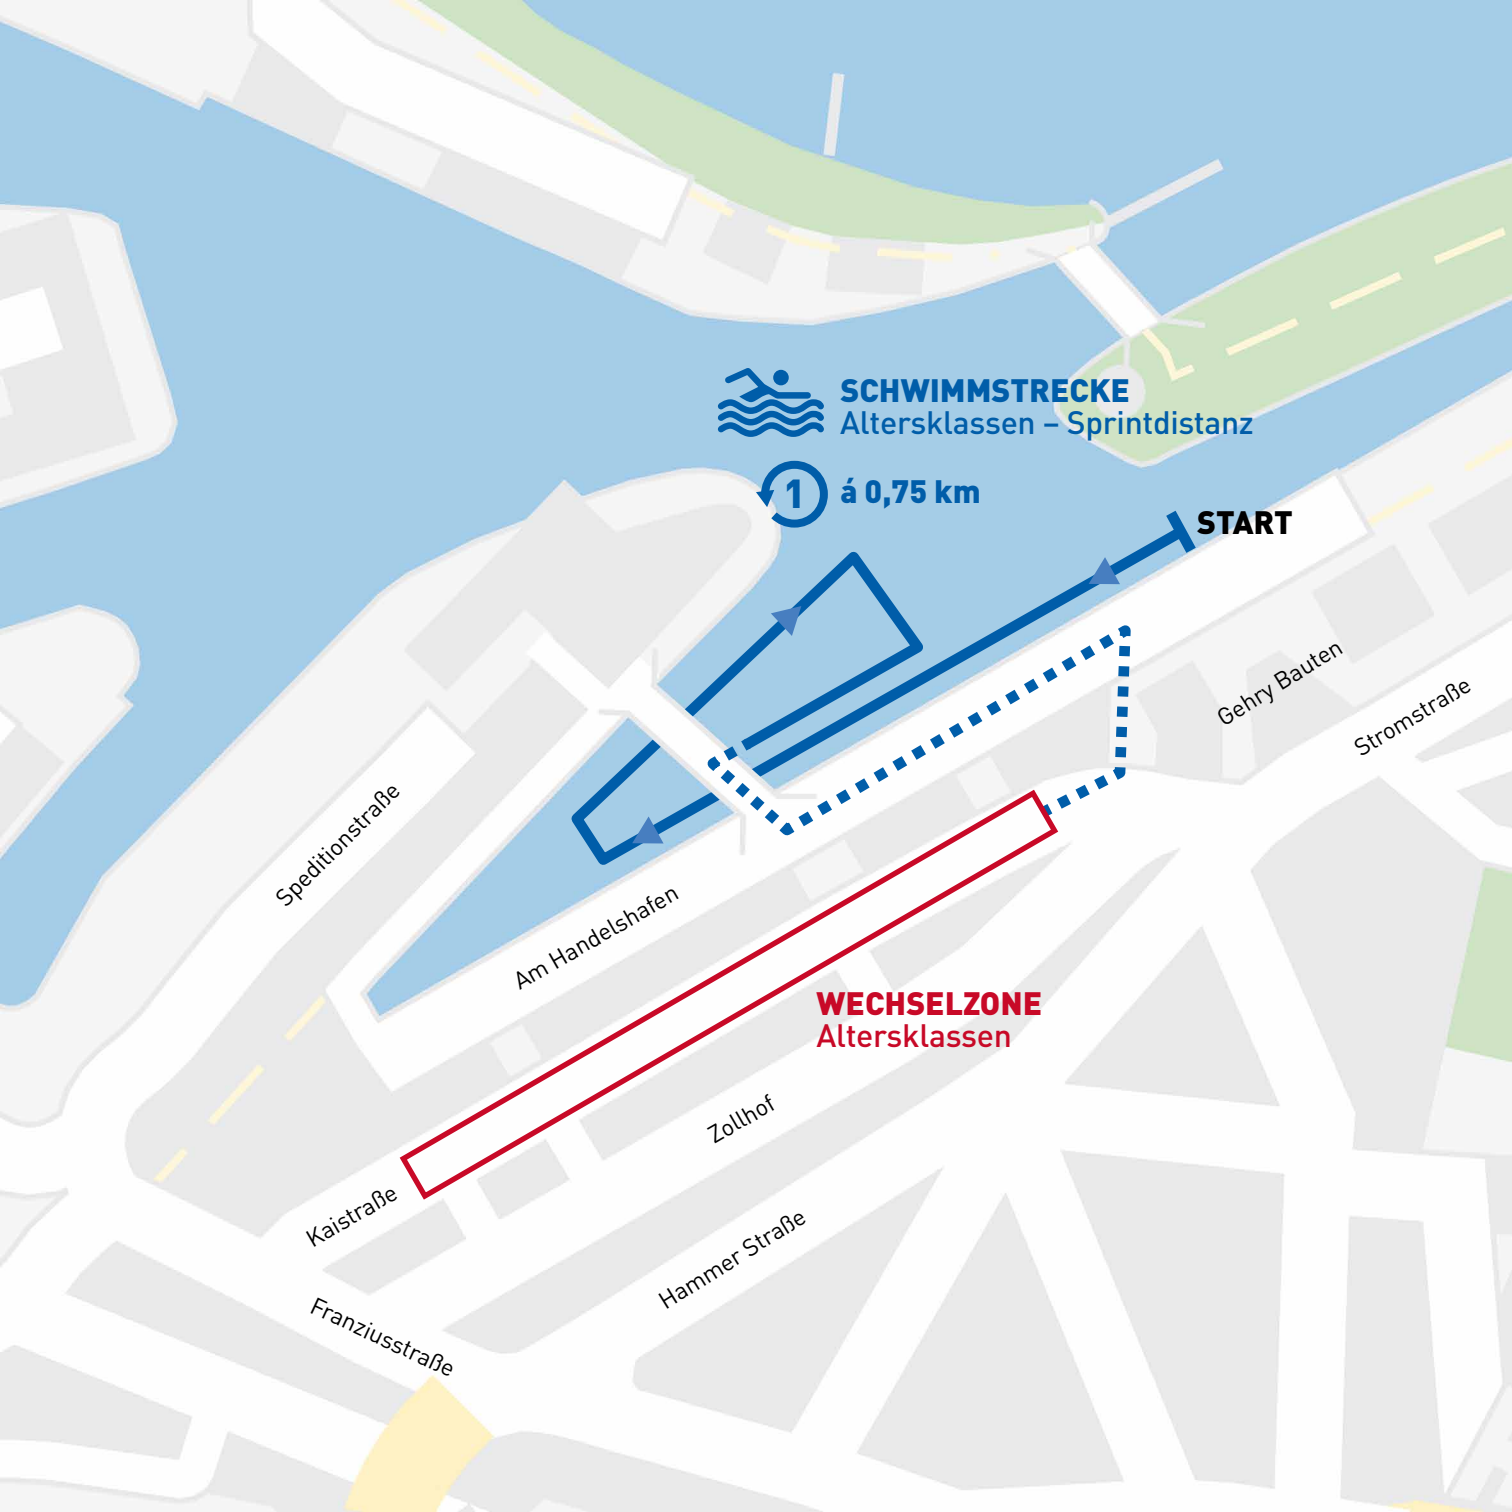

SCHWIMMSTRECKE
Altersklassen – Sprintdistanz

① á 0,75 km

START

Speditionstraße

Am Handelshafen

Gehry Bauten

Stromstraße

WECHSELZONE
Altersklassen

Zollhof

Hammer Straße

Kaistraße

Franziusstraße

RADSTRECKE
Altersklassen
Sprintdistanz

1 á 18,8 km

WECHSELZONE
Altersklassen

LAUFSTRECKE
Altersklassen
Sprintdistanz

á 2,625 km +
2,125 km Zielrunde

WECHSELZONE
Altersklassen

ZIEL

Zollhof

Kaistraße

Am Handelshafen

Gehry
Bauten

Stromstraße

Rheinturm

Landtag
NRW

Parlamentsufer

Apollo-
platz

Mosel-
straße

Rheinkniebrücke

Untere
Rheinwerft