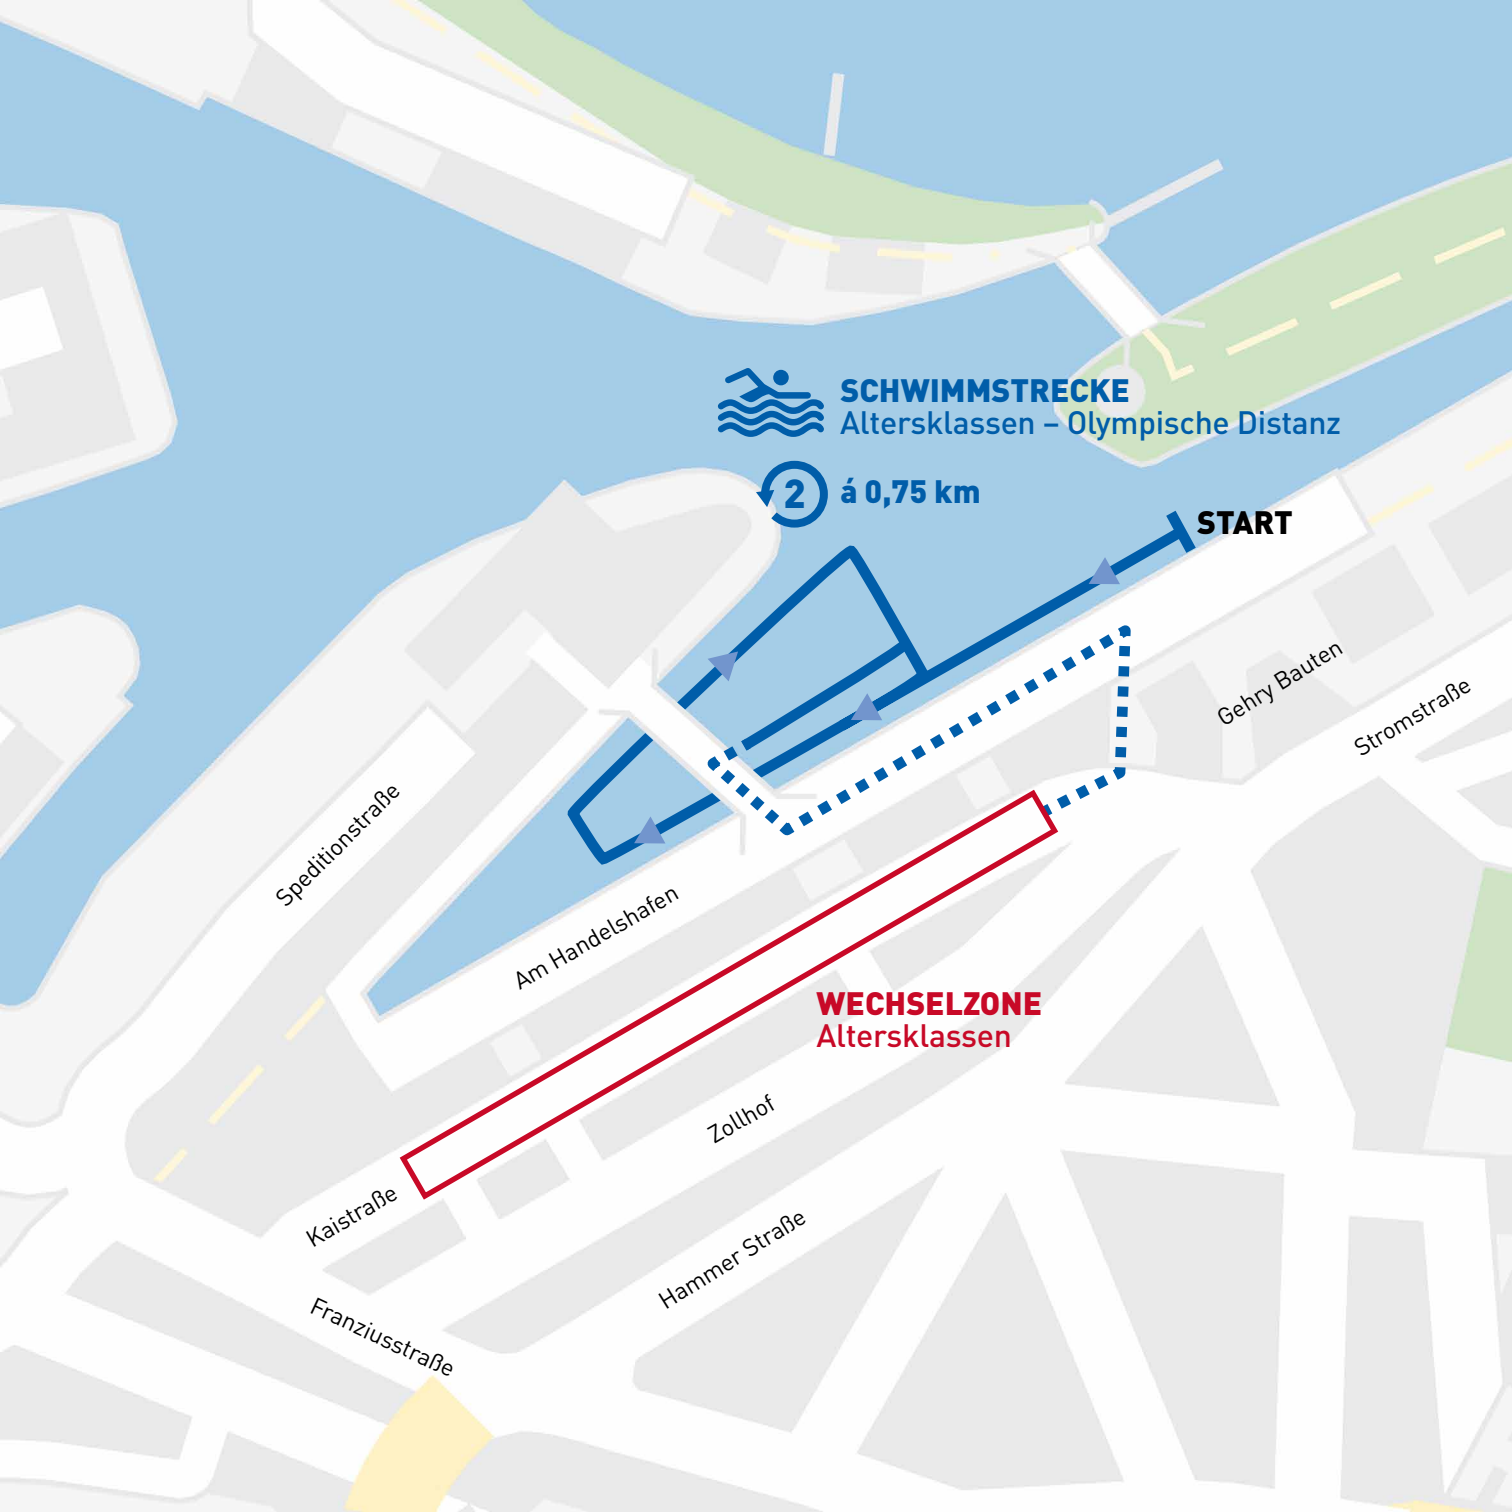

SCHWIMMSTRECKE

Altersklassen – Olympische Distanz

2 á 0,75 km

START

Speditionstraße

Am Handelshafen

Gehry Bauten

Stromstraße

WECHSELZONE
Altersklassen

Zollhof

Hammer Straße

Kaistraße

Franziusstraße

RADSTRECKE
Altersklassen
Olympische Distanz

2 á 18,8 km

WECHSELZONE
Altersklassen

Rotterdammer Straße

RHEIN

Cecilienallee

Joseph-
Beuys-Ufer

Oberkasseler
Brücke

Kaiser-
Wilhelm-
Ring

Rheinkniebrücke

Mannesmann-
ufer

Landtag
NRW

Haroldstraße

Am
Handelshafen

Neusser
Straße

Kavallerie-
straße

LAUFSTRECKE

Altersklassen
Olympische Distanz

á 2,625 km +
2,125 km Zielrunde