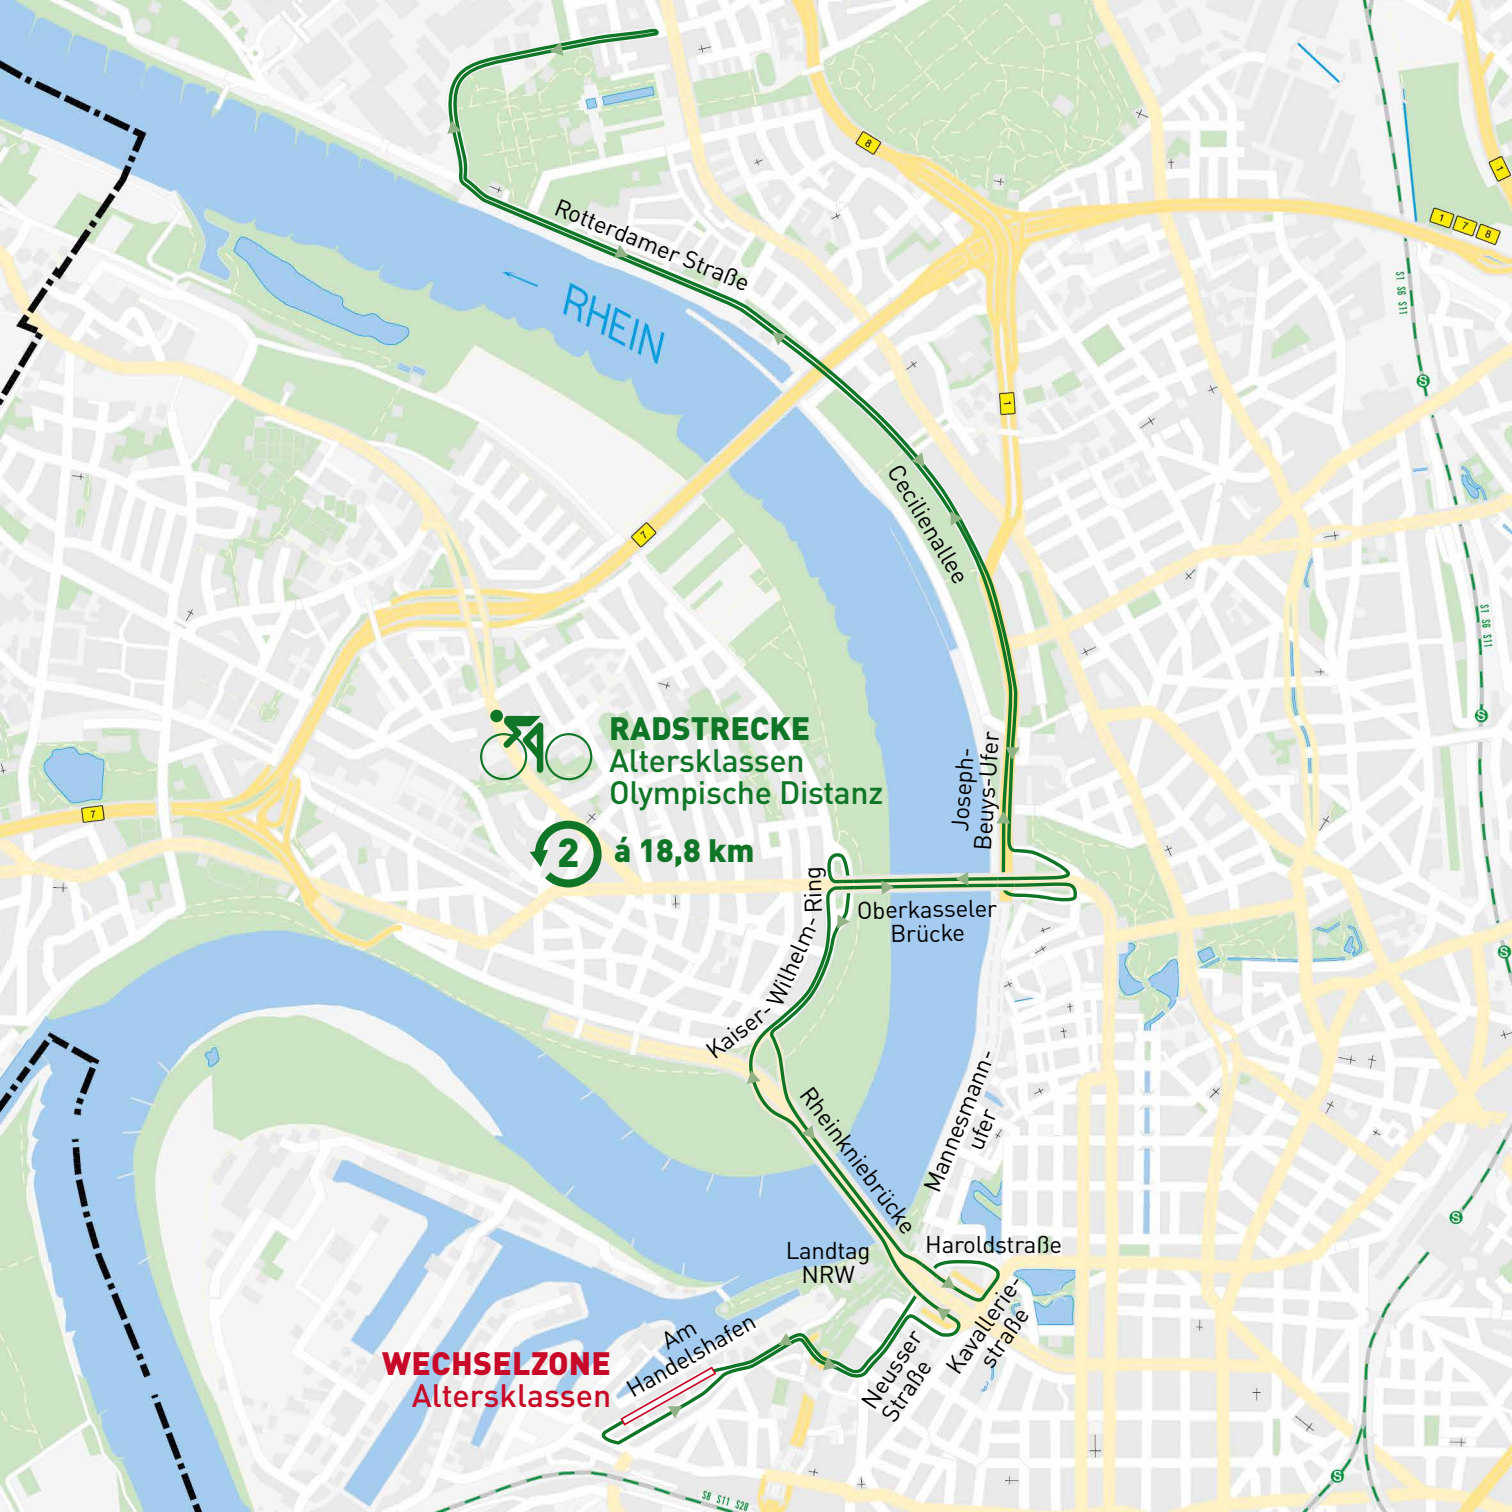

SCHWIMMSTRECKE

Altersklassen – Olympische Distanz

2 á 0,75 km

START

Speditionstraße

Am Handelshafen

Gehry Bauten

Stromstraße

WECHSELZONE
Altersklassen

Zollhof

Hammer Straße

Kaistraße

Franziusstraße

RADSTRECKE
Altersklassen
Olympische Distanz

2 á 18,8 km

WECHSELZONE
Altersklassen

Rotterdammer Straße

RHEIN

Cecilienallee

Joseph-
Beuys-Ufer

Oberkasseler
Brücke

Kaiser-
Wilhelm-
Ring

Rheinkniebrücke

Mannesmann-
ufer

Landtag
NRW

Haroldstraße

Am
Handelshafen

Neusser
Straße

Kavallerie-
straße

LAUFSTRECKE

Altersklassen
Olympische Distanz

á 2,625 km +
2,125 km Zielrunde